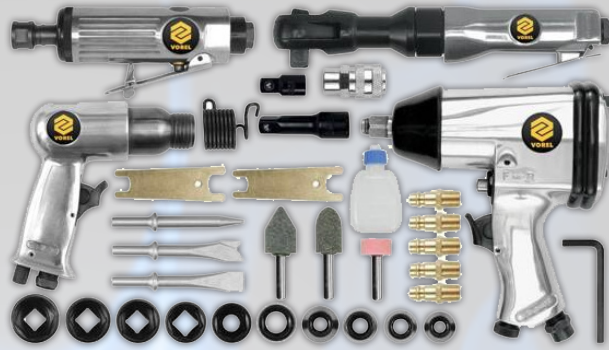

Set pneumatskih alata 33 kom. VOREL 81142

5906083811425

33 PCS 1/2" 0.63 MPa CrV 6 mm STANDARD MINI OLJEVNI SMAROVANICA