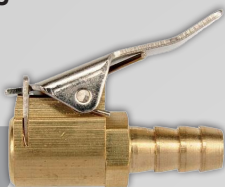

Spojnicica za zrak 1/2" vanjski navoj YATO YT-2392

5906083923715