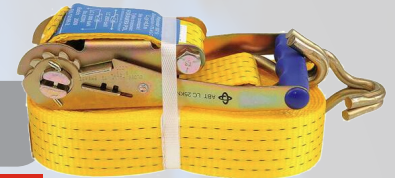

Traka nosiva 2.5T x 8m x 50mm sa mehanizmom 82393 VOREL

5902709132684