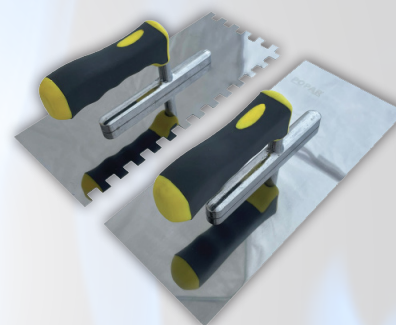

Gladilica zidarska POPAR

GLADILICA ZIDARSKA
280x120mm/zub
10x10mm POPAR
009539

3831093310465

GLADILICA ZIDARSKA
280x120mm/glatka
POPAR
009540

3831093310472