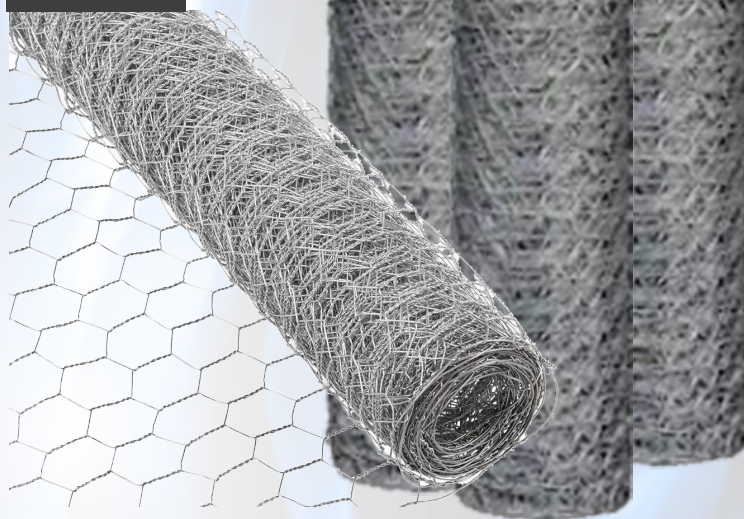

Pletivo HEKSAGONAL AX-LINE

PLETIVO HEKSAGONAL
50mmx1mx25m

030130979

PLETIVO HEKSAGONAL
25mmx1mx25m

030118529

PLETIVO HEKSAGONAL
19mmx1mx25m

030118532

PLETIVO HEKSAGONAL
13mmx1mx25m

030130300

DOSTUPNO OD:
01.03.2025.