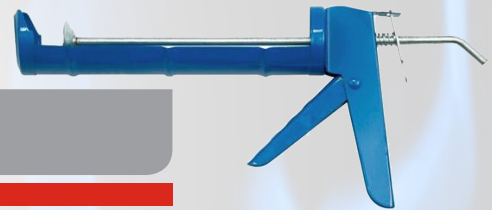

Pištolič za silikon BASIC 09100 VOREL

5906083091001