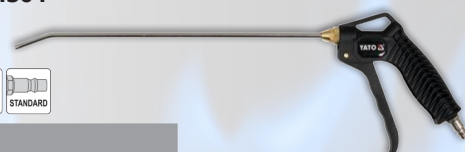

Pištolf za ispuhivanje dugi 320mm YATO YT-23732

5906083044304

0.8 MPa (max) 320 mm PP BRASS MOSIADE STANDARD