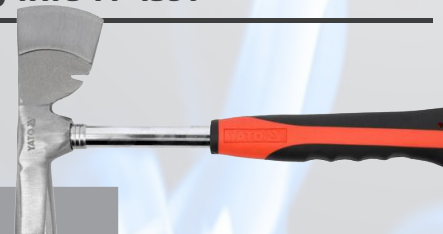

Čekić sjekira 600g YATO YT-4564

5906083945649