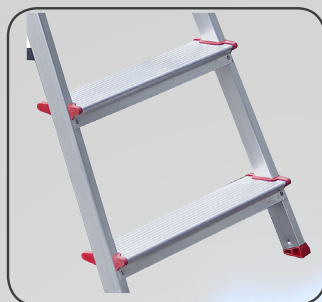

6970481593473

kupialat.ba

Ljestve kućne HOBI

**LJESTVE KUĆNE
3 GAZIŠTA HOBI**

Širina : 420mm
Visina : 1250mm
Radna visina : 2370mm
Težina : 3,0kg

3871880001541

**LJESTVE KUĆNE
4 GAZIŠTA HOBI**

Širina : 445mm
Visina : 1480mm
Radna visina : 2590mm
Težina : 3,6kg