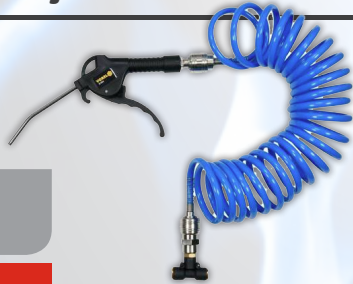

5906083044328

0.8 MPa (max.) STANDARD 100 mm

Pištolf za ispuhivanje 300mm VOREL 81633

5906083044342

0.8 MPa (max.) STANDARD 300 mm

Pištolf zračni za ispuhivanje SET VOREL 81634

5906083026867

3 PCS PE