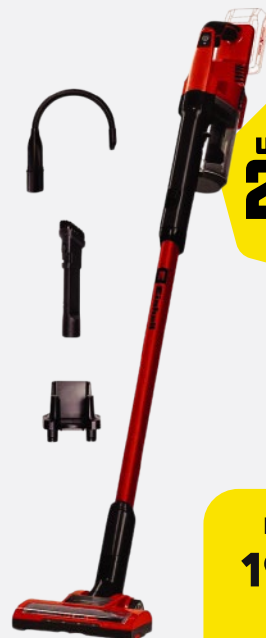

2+1
godina
garancije

050167254

*PUNJAČ BRZI | BATERIJA SET PXC 18 V 2.5 Ah 60 min
CIJENA UZ KUPOVINU USISIVAČ ŠTAPNI AKU PXC TE-SV 18 Li SOLO

~~99,90 KM~~
1,00 KM*

2
godina
garancije

ušteta
25%

~~274⁰⁰ KM~~

HERO CIJENA
199⁹⁰ KM

PERAČ STAKALA GlasVac 050167398PLUS 06008B7200

Snaga: 2000 W - 3600 W
Zapremina posude: 80 L
Broj motora: 3
Protok zraka: 132 L/s

2+1
godina
garancije

ušteta
37%

~~159⁰⁰ KM~~

99⁹⁰ KM

KRPA DUGA ZA GlasVac 2/1 - F016800551